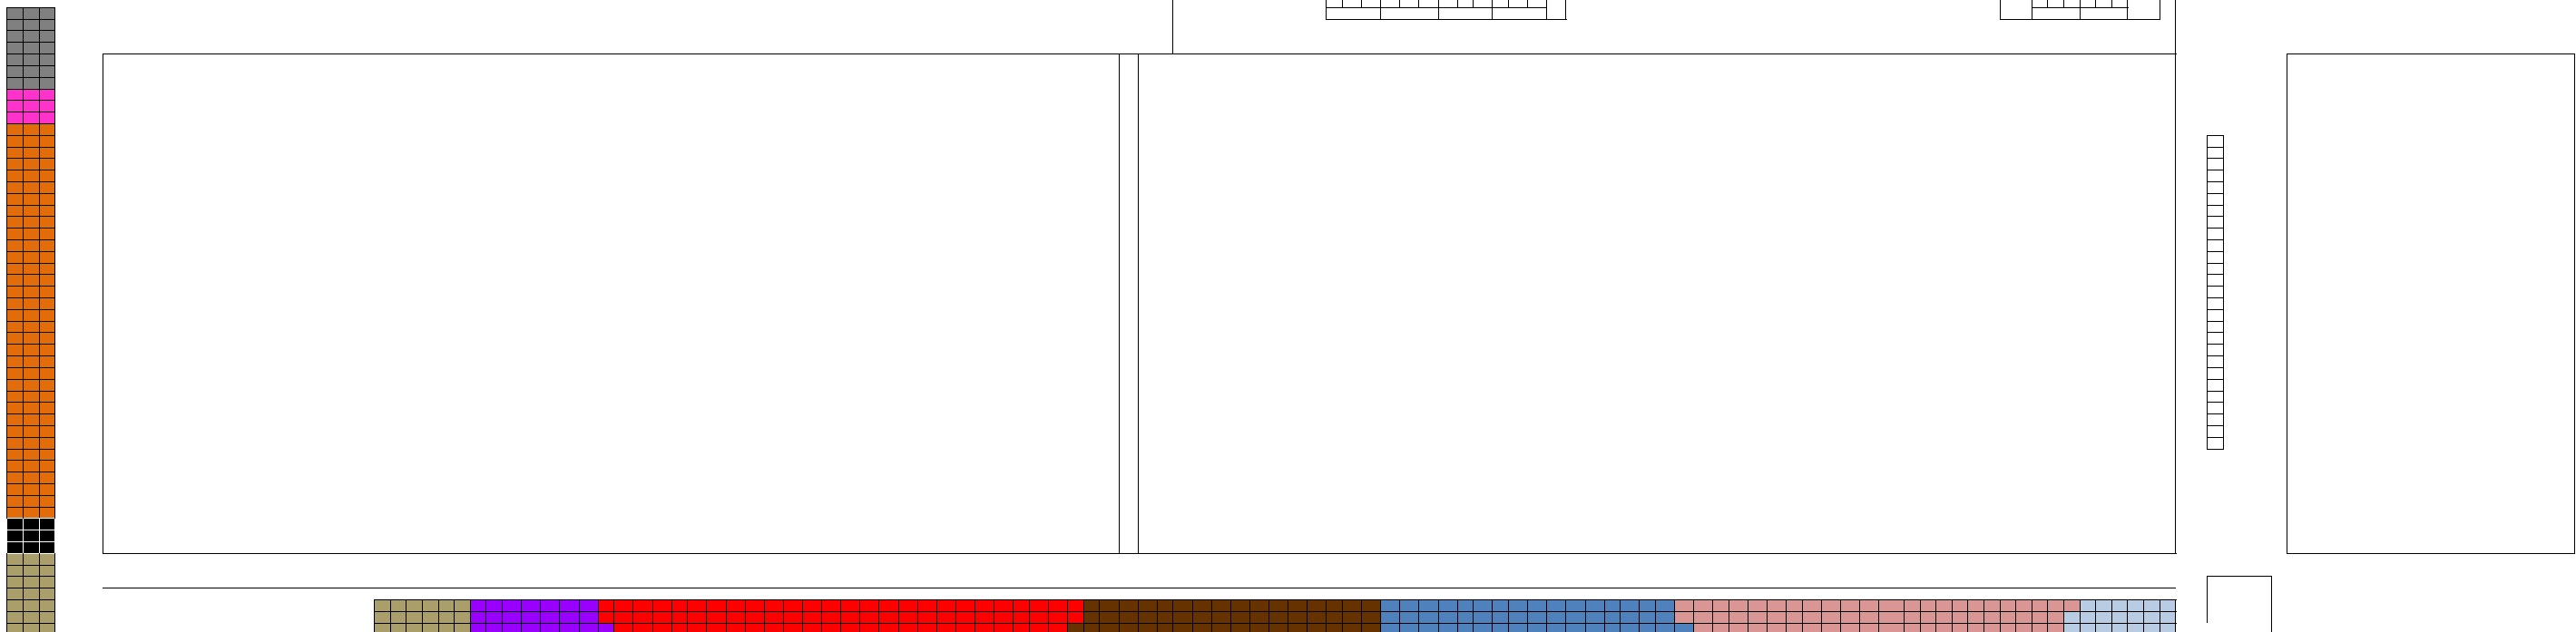

2015 New Zealand
Short Course Championships
11 - 15 August | Auckland

SEATING PLAN SESSION 1-5

Grand Stand

1	2	3	4	5	6	7	8	9	10	11	12	13	14	15	16	17	18	19	20	21	22	23	24	25	26	27	28	29	30	31	32	33	34	35	36	37	38	39	40	41	42	43	44	45	46	47	48	49	50	51	52	53	54	55	56	57	58	59	60	61	62	63	64	65	66	67	68	69	70	71	72	73	74	75	76	77	78	79	80	81	82	83	84	85	86	87	88	89	90	91	92	93	94	95	96	97	98	99	100	101	102	103	104	105	106	107	108	109	110	111	112	113	114	115	116	117	118	119	120	121	122	123	124	125	126	127	128	129	130	131	132	133	134	135	136	137	138	139	140	141	142	143	144	145	146	147	148	149	150	151	152	153	154	155	156	157	158	159	160	161	162	163	164	165	166	167	168	169	170	171	172	173	174	175	176	177	178	179	180	181	182	183	184	185	186	187	188	189	190	191	192	193	194	195	196	197	198	199	200
---	---	---	---	---	---	---	---	---	----	----	----	----	----	----	----	----	----	----	----	----	----	----	----	----	----	----	----	----	----	----	----	----	----	----	----	----	----	----	----	----	----	----	----	----	----	----	----	----	----	----	----	----	----	----	----	----	----	----	----	----	----	----	----	----	----	----	----	----	----	----	----	----	----	----	----	----	----	----	----	----	----	----	----	----	----	----	----	----	----	----	----	----	----	----	----	----	----	----	-----	-----	-----	-----	-----	-----	-----	-----	-----	-----	-----	-----	-----	-----	-----	-----	-----	-----	-----	-----	-----	-----	-----	-----	-----	-----	-----	-----	-----	-----	-----	-----	-----	-----	-----	-----	-----	-----	-----	-----	-----	-----	-----	-----	-----	-----	-----	-----	-----	-----	-----	-----	-----	-----	-----	-----	-----	-----	-----	-----	-----	-----	-----	-----	-----	-----	-----	-----	-----	-----	-----	-----	-----	-----	-----	-----	-----	-----	-----	-----	-----	-----	-----	-----	-----	-----	-----	-----	-----	-----	-----	-----	-----	-----	-----	-----	-----	-----	-----	-----	-----